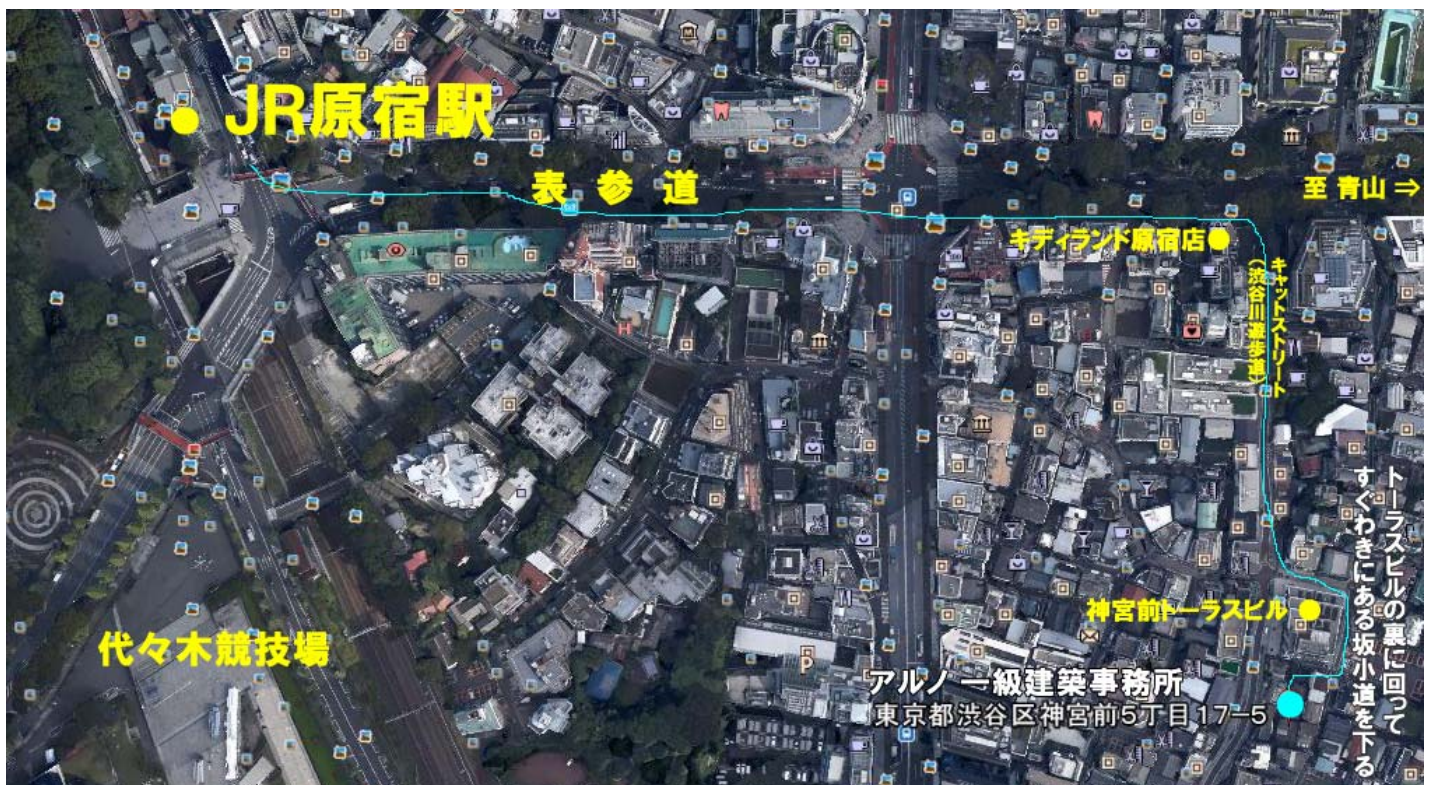

東京展示スペース：アルノ 一級建築事務所（東京都渋谷区神宮前5丁目17-5）

地図（JR原宿駅から展示場まで）

航空図（水色の線はJR原宿駅から展示場までの徒歩ルートです）

不明な点、お電話ください（有限会社スターライト Tel 0120-568-878 又は 0776-33-3401）